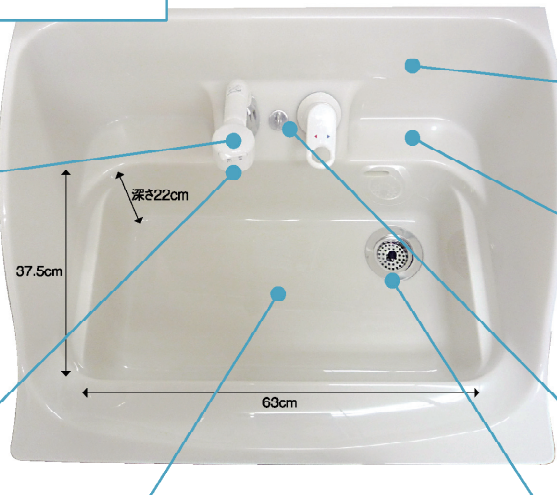

# マイクロバブル標準装備、愛犬家のために開発された洗面化粧台

人の洗面や洗髪、メイクアップでの使用だけでなく、

**愛犬のために加わった様々な機能**

愛犬のシャンプーやグルーミングなどの本格的なペットケアから、散歩後の足洗いなど、ご自宅でのペットケアのさまざまな場面で役立つ洗面化粧台です。

**ミラーキャビネット**

便利な収納付き三面鏡  
曇り止めヒーター付三面鏡キャビネット。コンセントは2カ所に設置。キャビネット内部は、化粧品や歯ブラシなど洗面周りの小物をスッキリ収納できます。

**サイドキャビネット※900mm幅のみ設置**

**900mm幅は、収納力がガンとアップ**  
上段はペットの衣類を収納するハンガーフック付きクローゼット。棚にタオル類を収納するとシャンプー時に便利です。下段はスライドストッカーが内蔵された引き出しで、フック付きなので衣類やリード等も収納できます。

**フットスイッチ**

両手がふさがっていても、出し止め簡単操作  
水栓の吐水・止水を足先で操作できる便利なフットスイッチ。両手がふさがっていても簡単操作で作業性だけでなく、節水にも効果があります。

**マルチボール**

機能満載の人工大理石ボール  
驚くほどの水じまいで、壁紙などへの水跳ねをガードします。

**マイクロバブル**  
ミクロの泡が毛穴の汚れを洗い出し、さらに無数の泡でマッサージやリラックス効果も。シャワーヘッドからの吐水量を20%削減するため水道光熱費の節約にもなります。(シャワー体感の減衰はほとんどありません。)

**傾斜水栓**  
ボウルの壁面に対して45°の傾斜で、水滴や汚れがたまりにくい衛生的な造り。ホースを引き出せばハンドシャワーになります。

**フラット底面**  
深さ22cmの大容量で平らな底面。バケツを置いての作業や、ペットの薬浴、つけ置き洗いを楽にこなせます。排水口にフタをすれば簡単に止水できます。

**滑り止めゴムマット**  
シャンプー時のペットの転倒を防ぎます。溝つきの水はけもよくお手入れも簡単です。

**トリミングプレート**  
ペットのシャンプーやグルーミング時にまた作業台としても使えます。

**ハイパネル**  
ボウルと一体成形のハイバックパネルとハイサイドパネルが、水跳ねや石鹸の飛び散りを防ぎます。